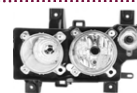

K7018

Mercedes-Benz

Farol Principal Duplo
Alto e baixo Atego 1719 / 1726 / 1729 /
2426 / 2429 - Ano 2012 até 2021
(LD) Acrílico OEM: A.958.820.1161

K7019

Mercedes-Benz

Farol Principal Duplo
Alto e baixo Atego 1719 / 1726 / 1729 /
2426 / 2429 2012 até 2021
(LE) Acrílico OEM: A.958.820.1061