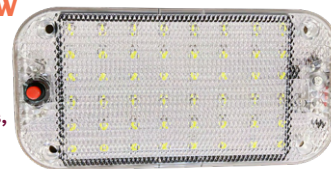

K9016

Luminária Bivolt 8W