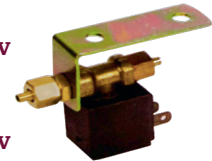

K10016 f 24V

Válvula Solenóide Para Buzinas 24V Para Mangueira de 1/4