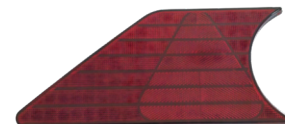

Caixa

K6048 Randon

Triângulo Refletivo
Compatível com
Caixa da Lanterna Randon
Lado Esquerdo
Tamanho: 297x127x18mm
OEM: 890311302

K6049 Randon

Triângulo Refletivo
Compatível com
Caixa da Lanterna Randon
Lado Direto
Tamanho: 297x127x18mm
OEM: 890310302