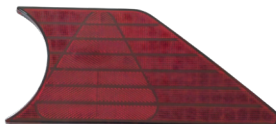

LANTERNAS TRASEIRAS

MAN, Volkswaen, Randon e Mercedes-Benz

KAUAI
TRUCK

TRASEIRAS
LANTERNAS

K6042 Com Sirene MAN/ VW

Lanterna Traseira Led Sem Vigia
Compatível com
MAN TGX - Ano Até 2021
VW Meteor - Ano 2021 em diante
Lado Direto (Sem conector)
Tamanho: 403x165x123mm
OEM: 2V5945096D

K6043 MAN/ VW

Lanterna Traseira Led Com Vigia
Compatível com
MAN TGX - Ano Até 2021
VW Meteor - Ano 2021 em diante
Lado Esquerdo (Sem conector)
Tamanho: 403x165x123mm
OEM: 2V3945095D

COM VIGIA

K6044 Randon

Lanterna Traseira de Led Completa
com Caixa Compatível com
Carreta Randon Após 2013
Voltagem: Bivolt
Classificação de proteção: IP67
Tamanho: 570x210x57mm
Lado Esquerdo (Sem conector)

K6045 Randon

Lanterna Traseira de Led Completa
com Caixa Compatível com
Carreta Randon Após 2013
Voltagem: Bivolt
Classificação de proteção: IP67
Tamanho: 570x210x57mm
Lado Direto (Sem conector)

K6046 Randon

Caixa para Lanterna Traseira
Compatível com Carreta Randon
Após 2013
Tamanho: 570x210x57mm
Lado Direto
OEM: 213001495

Caixa

K6047 Randon

Caixa para Lanterna Traseira
Compatível com Carreta Randon
Após 2013
Tamanho: 570x210x57mm
Lado Esquerdo
OEM: 213001497

Caixa

K6048 Randon

Triângulo Refletivo
Compatível com
Caixa da Lanterna Randon
Lado Esquerdo
Tamanho: 297x127x18mm
OEM: 890311302

K6049 Randon

Triângulo Refletivo
Compatível com
Caixa da Lanterna Randon
Lado Direto
Tamanho: 297x127x18mm
OEM: 890310302

K6050 Mercedes-Benz

Lanterna Traseira Sem Vigia
Compatível com Mercedes Benz Axor
Ano 2002 até 2004
Atego - Ano 2004 em diante - 24V
Lado Direto (Sem conector)
OEM: 0015406370 - Tamanho: 525x140x90mm

K6051 Mercedes-Benz