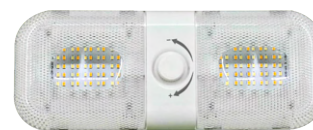

K9029

Luminária Bivolt 10W