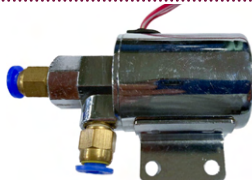

K10004 f 24V

K10006 Bivolt

Válvula Solenóide 32mm Com engate rápido

K10007 Bivolt

Válvula Solenóide 37mm Bivolt

Para Buzina Kauai K10065SV Com engate rápido

K10008 Bivolt

Válvula Solenóide 37mm Bivolt