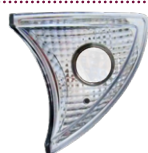

Lanterna Seta Dianteira
Compatível com Iveco
Hi Way - Todos os Anos
Novo Stralis - Ano Após 2008 - Cristal
Lado Esquerdo - OEM: 504187902