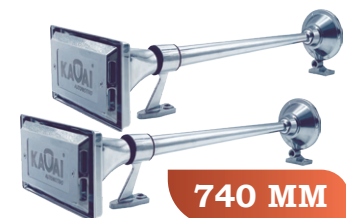

K10307SV PAR

Buzina Eletropneumática
Metal Cromada
Boca Quadrada
Sem Válvula